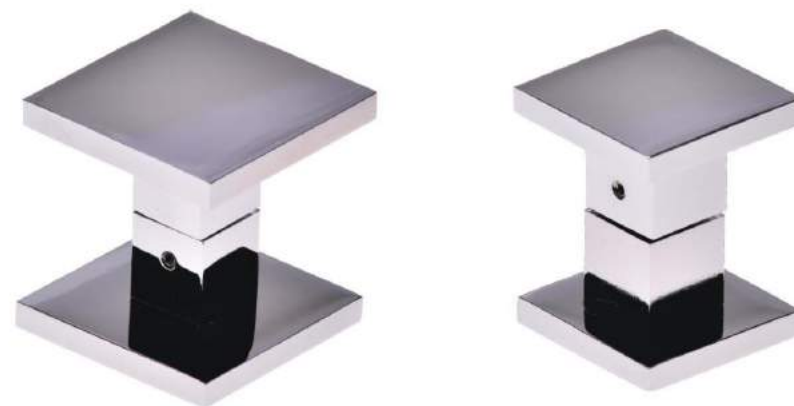

## TURIN

Medidas disponíveis (entre furos):  
160 | 256 mm

Acabamentos disponíveis:  
Escovado | Cromado

## ATLANTIS

Medidas disponíveis  
38 | 50 mm

Acabamentos disponíveis:  
Cromado