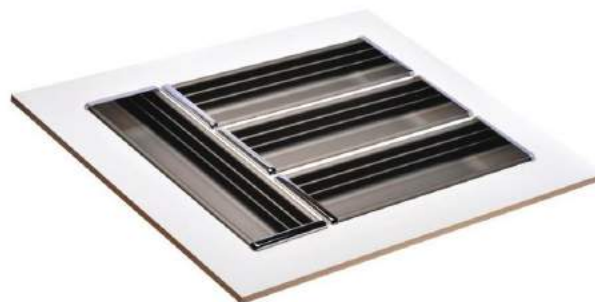

4 DIVISÕES

Medida:
540 x 430 mm

Acabamentos disponíveis:
Anodizado Natural | Anodizado Champagne

Ponteira cromada