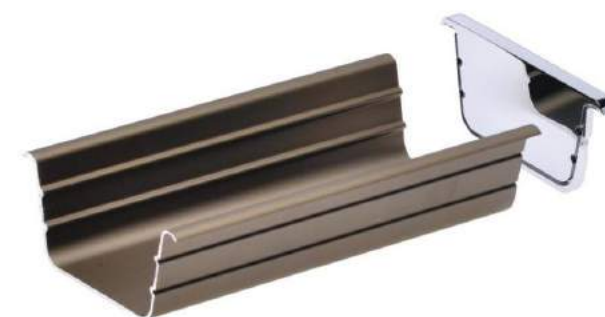

## 6 DIVISÕES

Medida:  
540 x 540 mm

Acabamentos disponíveis:  
Anodizado Natural | Anodizado Champagne

Ponteira cromada

## PERFIL E PONTEIRA

Medidas disponíveis:  
3000 mm

Acabamentos disponíveis:  
Anodizado Natural | Anodizado Champagne

Ponteira Cromada