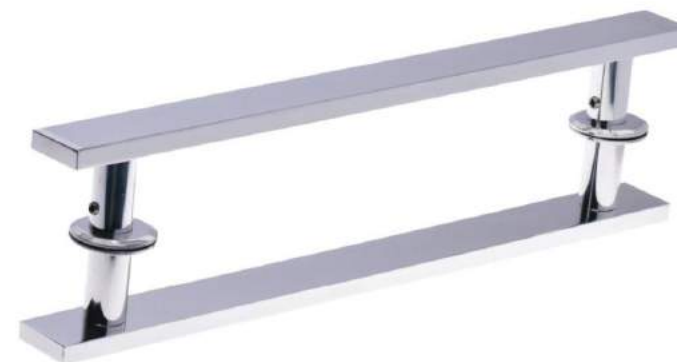

PARIS

Medidas disponíveis (entre furos):
200 | 300 | 400 | 600 | 800 | 1000 mm

Acabamentos disponíveis:
Escovado | Polido | Preto | Branco